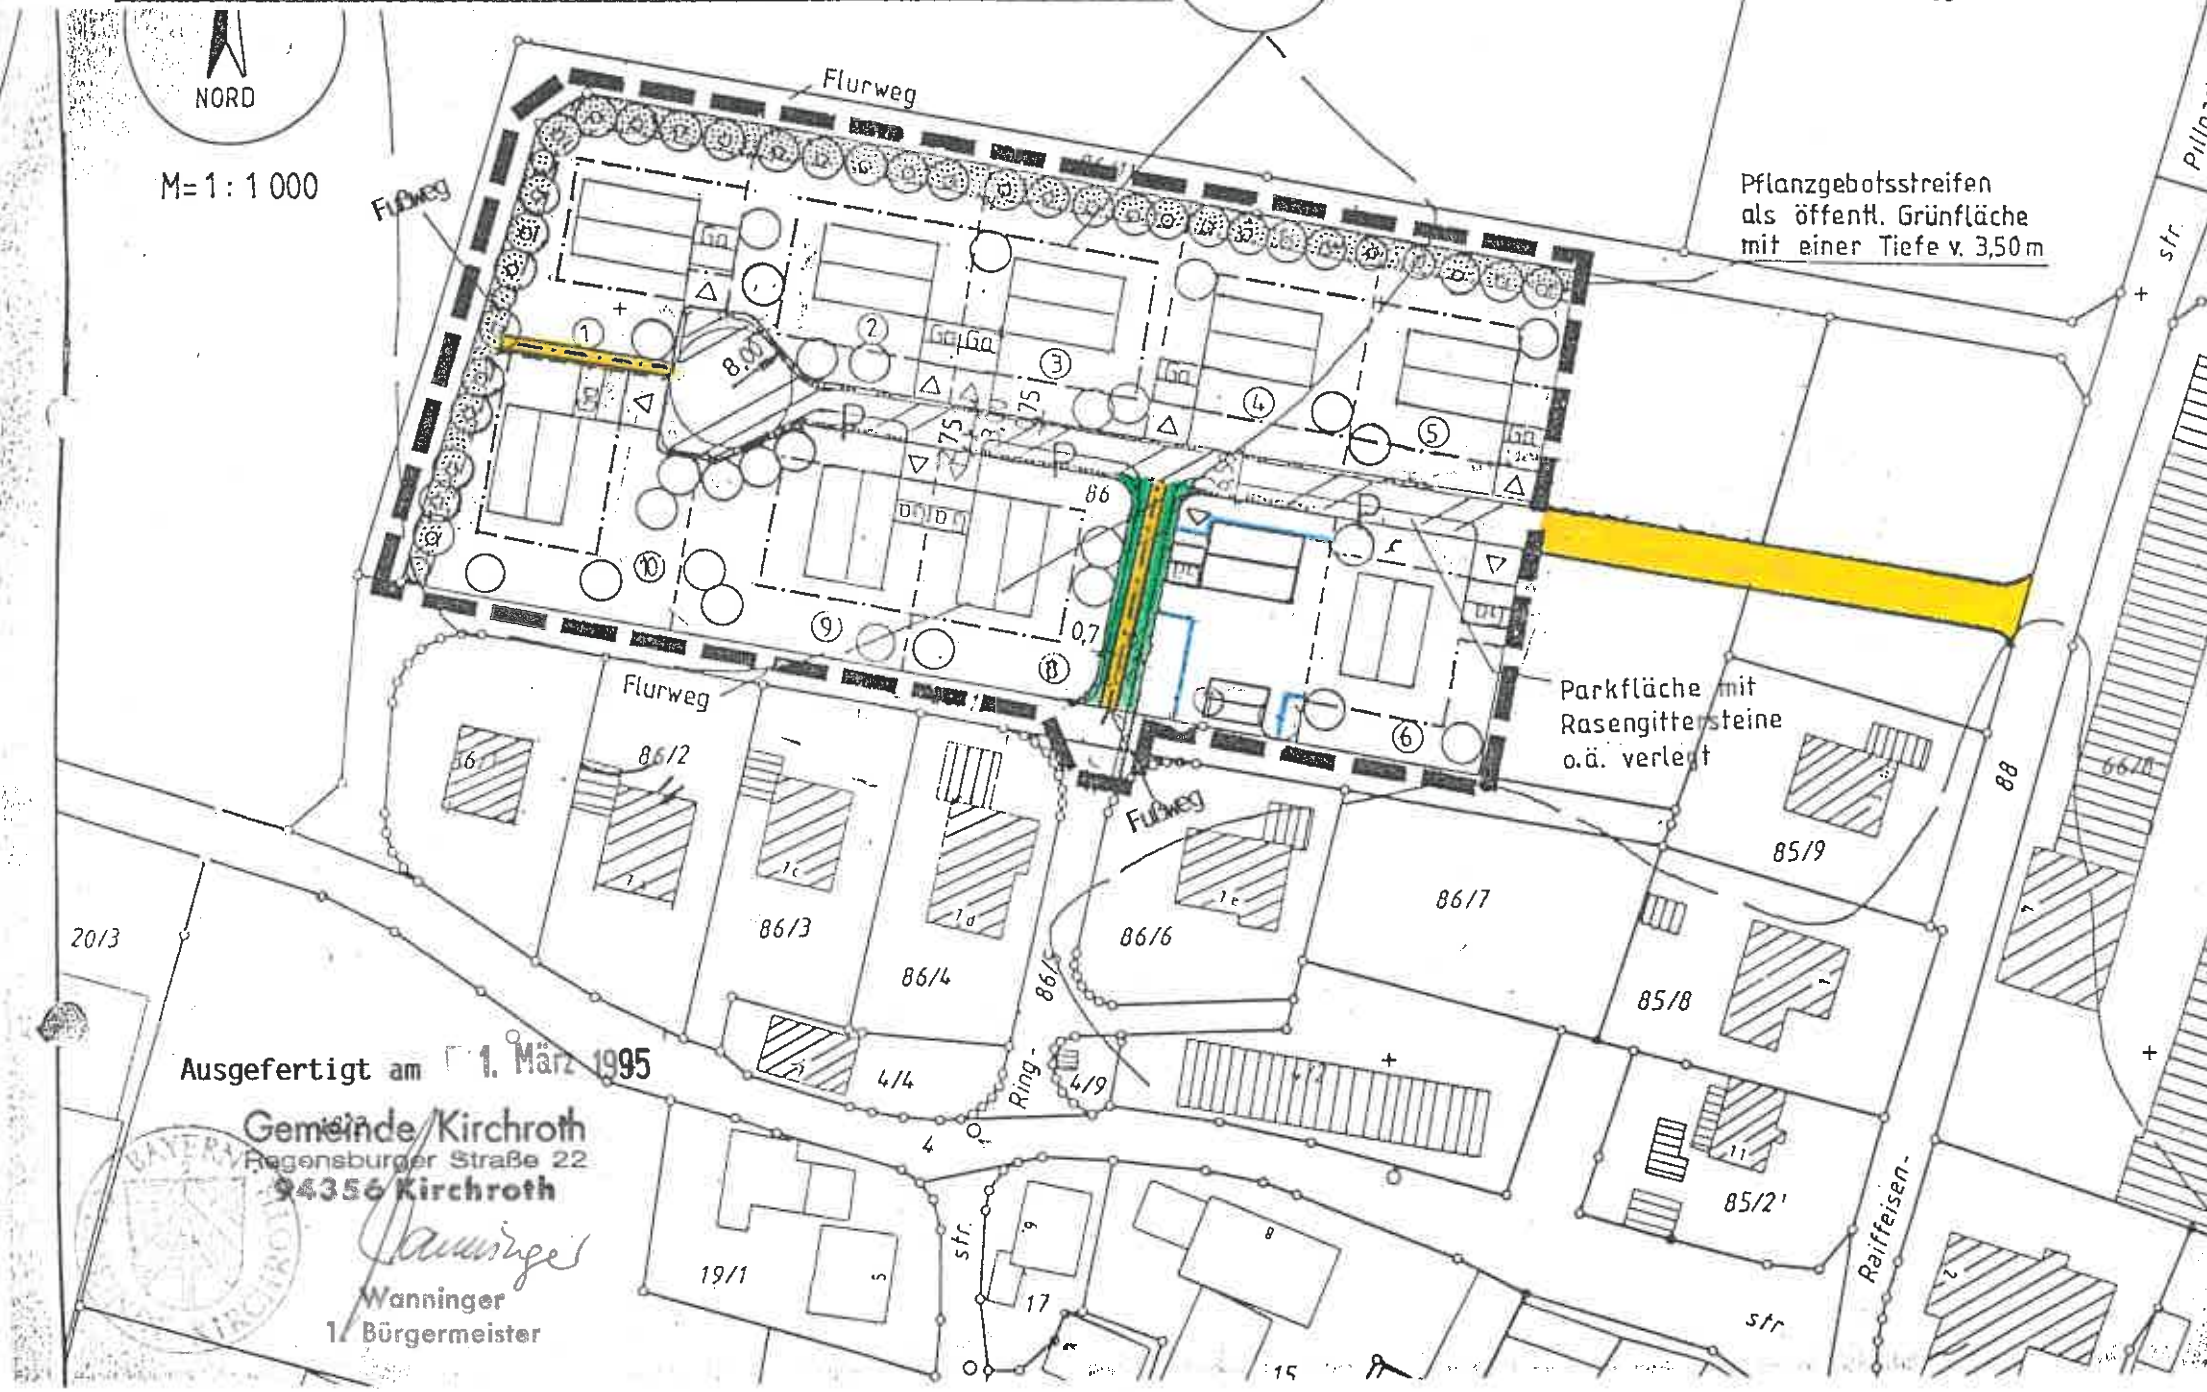

M=1:1000

Bebauungsplan mit Grünordnung

M=1:1000

Pflanzgebotstreifen
als öffentl. Grünfläche
mit einer Tiefe v. 3,50m

Parkfläche mit
Rasengittersteine
o.ä. verlegt

Ausgefertigt am 1. März 1995

Gemeinde Kirchroth
Regensburger Straße 22
94356 Kirchroth

Wanninger
Wanninger
1. Bürgermeister

Deckblatt Nr. 2

über die Änderung des Bebauungsplanes für das Baugebiet
"Ammerbreite" in Pondorf, Gemeinde Kirchroth, Landkreis Straubing-Bogen

M=1:1000

Ausfertigung:
Kirchroth, 22.1.1997
Gemeinde Kirchroth: