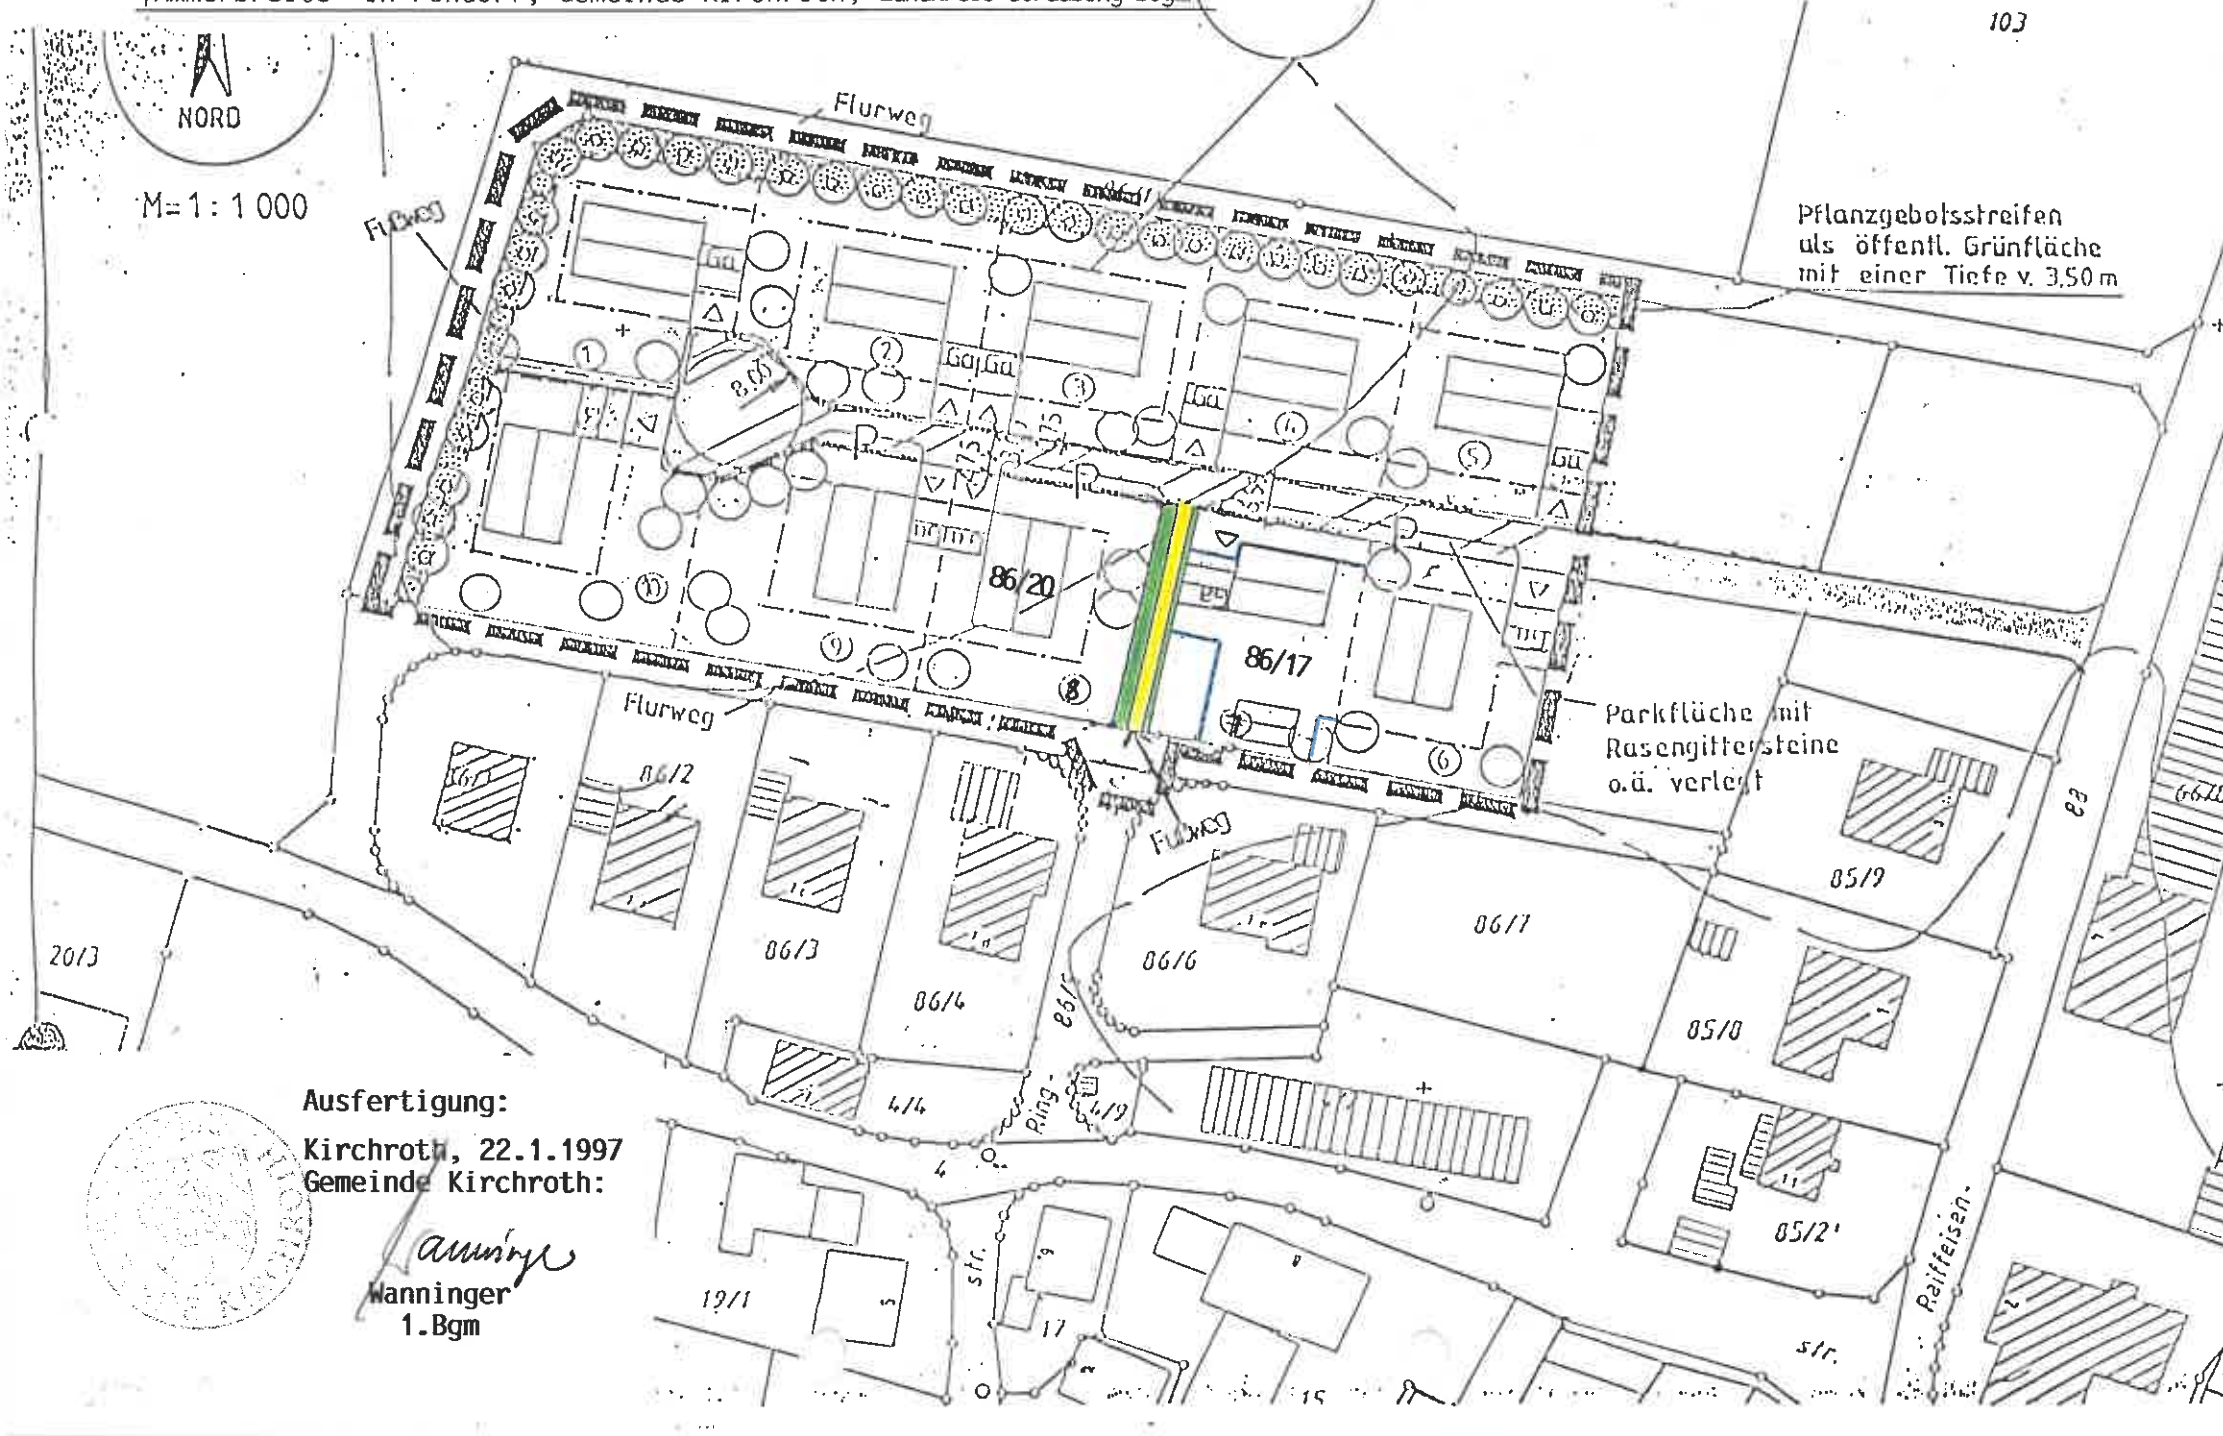

M=1:1000

Bebauungsplan mit Grünordnung

M=1:1000

Pflanzgebotstreifen
als öffentl. Grünfläche
mit einer Tiefe v. 3,50m

Parkfläche mit
Rasengittersteine
o.ä. verlegt

Ausgefertigt am 1. März 1995

Gemeinde Kirchroth
Regensburger Straße 22
94356 Kirchroth

Wanninger
Wanninger
1. Bürgermeister

Deckblatt Nr. 2

über die Änderung des Bebauungsplanes für das Baugebiet
"Ammerbreite" in Pondorf, Gemeinde Kirchroth, Landkreis Straubing-Bogen

M=1:1000

Ausfertigung:
Kirchroth, 22.1.1997
Gemeinde Kirchroth: