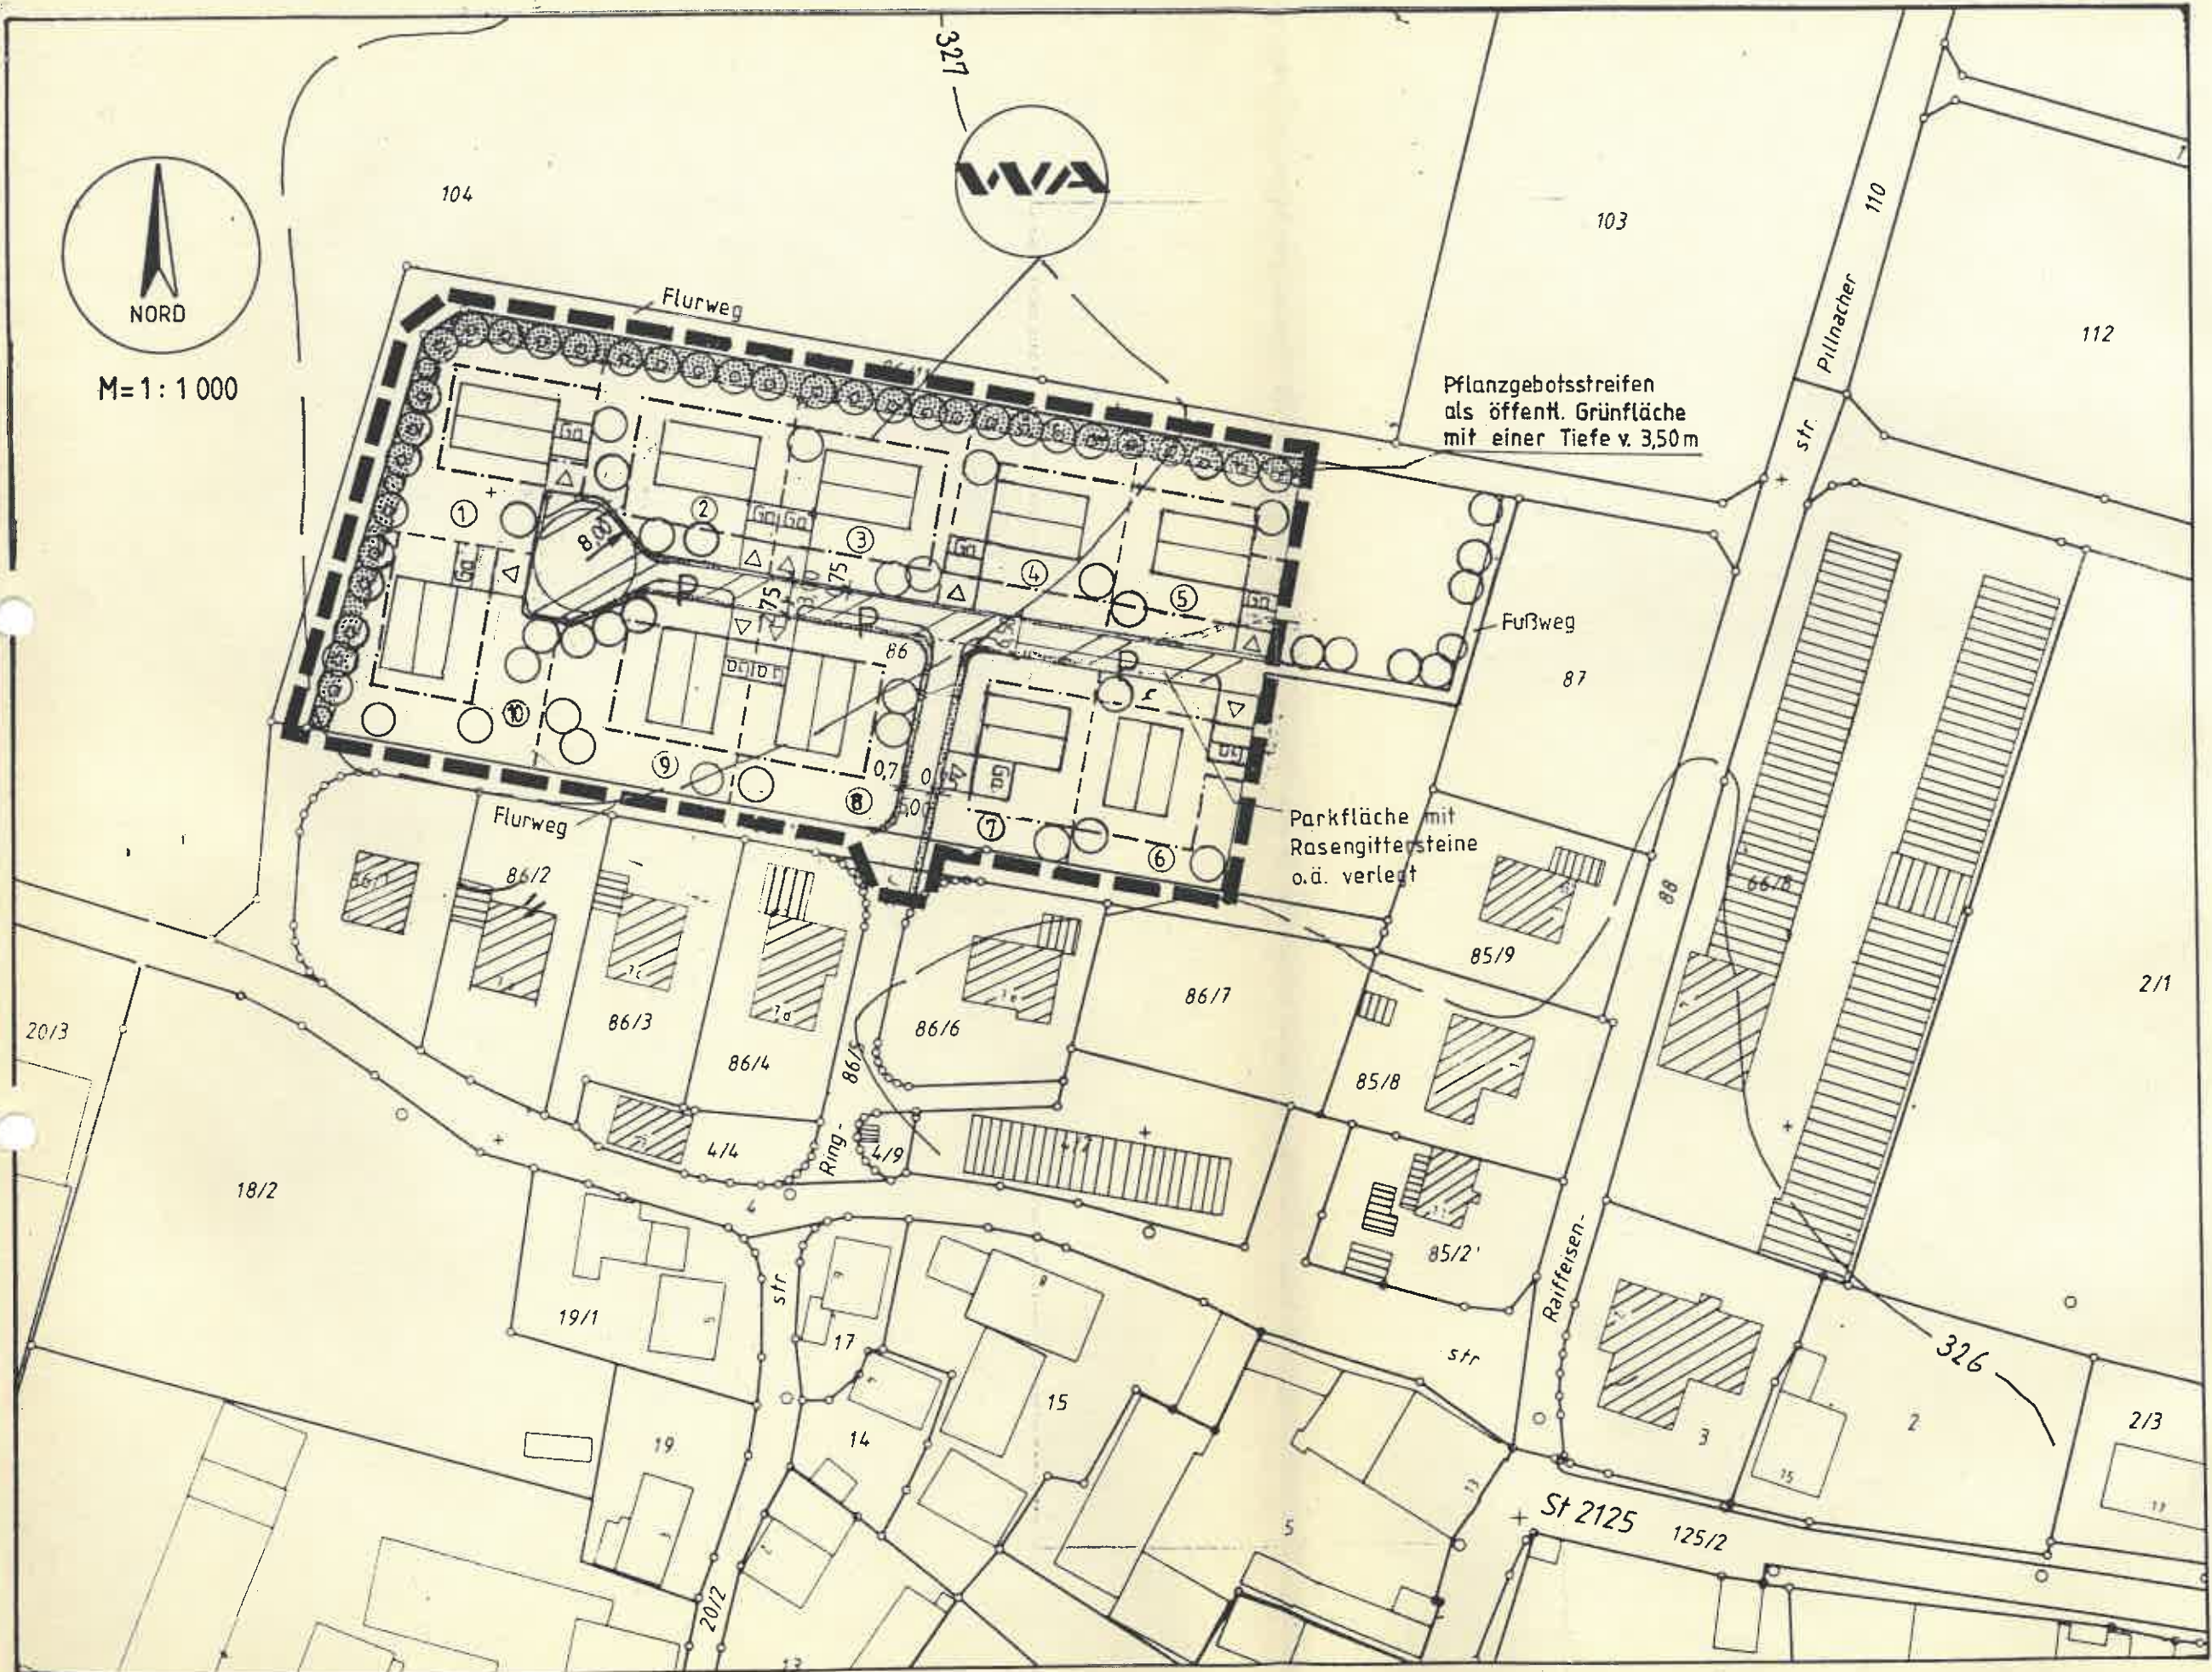

M=1:1000

Bebauungsplan mit Grünordnung

M=1:1000

Pflanzgebotstreifen
als öffentl. Grünfläche
mit einer Tiefe v. 3,50m

Parkfläche mit
Rasengittersteine
o.ä. verlegt

Ausgefertigt am 1. März 1995

Gemeinde Kirchroth
Regensburger Straße 22
94356 Kirchroth

Wanninger
Wanninger
1. Bürgermeister

Deckblatt Nr. 2

über die Änderung des Bebauungsplanes für das Baugebiet
"Ammerbreite" in Pondorf, Gemeinde Kirchroth, Landkreis Straubing-Bogen

M=1:1000

Ausfertigung:
Kirchroth, 22.1.1997
Gemeinde Kirchroth: